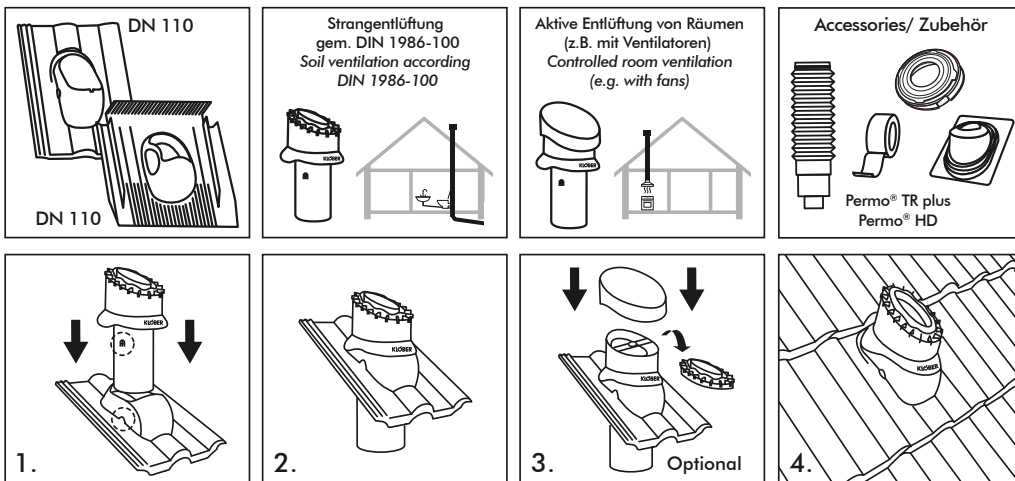

Produkte dachneigungsunabhängig
(für Dachneigungsbereiche von ≥5°)

Products independing from the roof pitch
(for roof pitches from ≥5°)

Venduct® System

Venduct® System

Verlegeanleitung
Installation instructions

KLÖBER

15900434

A Venduct® Roof Outlet - long pipe / Entlüfterrohr - lang

B Venduct® Roof Outlet - short pipe / Entlüfterrohr - kurz

C Venduct® Antenna Outlet / Antennendurchgang

D Venduct® Gas Flue / Thermen- Abgasrohradapter