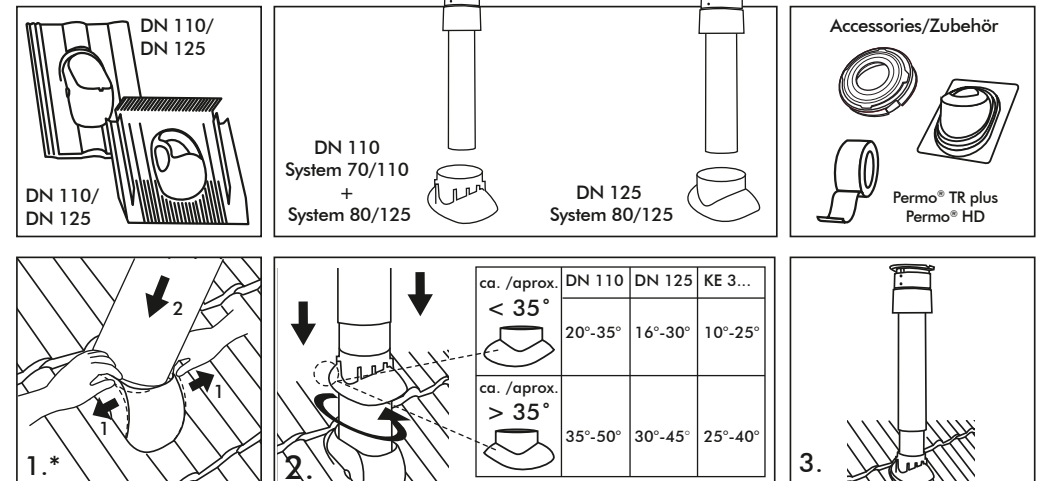

Produkte dachneigungsunabhängig
(für Dachneigungsbereiche von ≥5°)

Products independing from the roof pitch
(for roof pitches from ≥5°)

Venduct® System

Venduct® System

Verlegeanleitung
Installation instructions

KLÖBER

15900434

A Venduct® Roof Outlet - long pipe / Entlüfterrohr - lang

B Venduct® Roof Outlet - short pipe / Entlüfterrohr - kurz

C Venduct® Antenna Outlet / Antennendurchgang

D Venduct® Gas Flue / Thermen- Abgasrohradapter