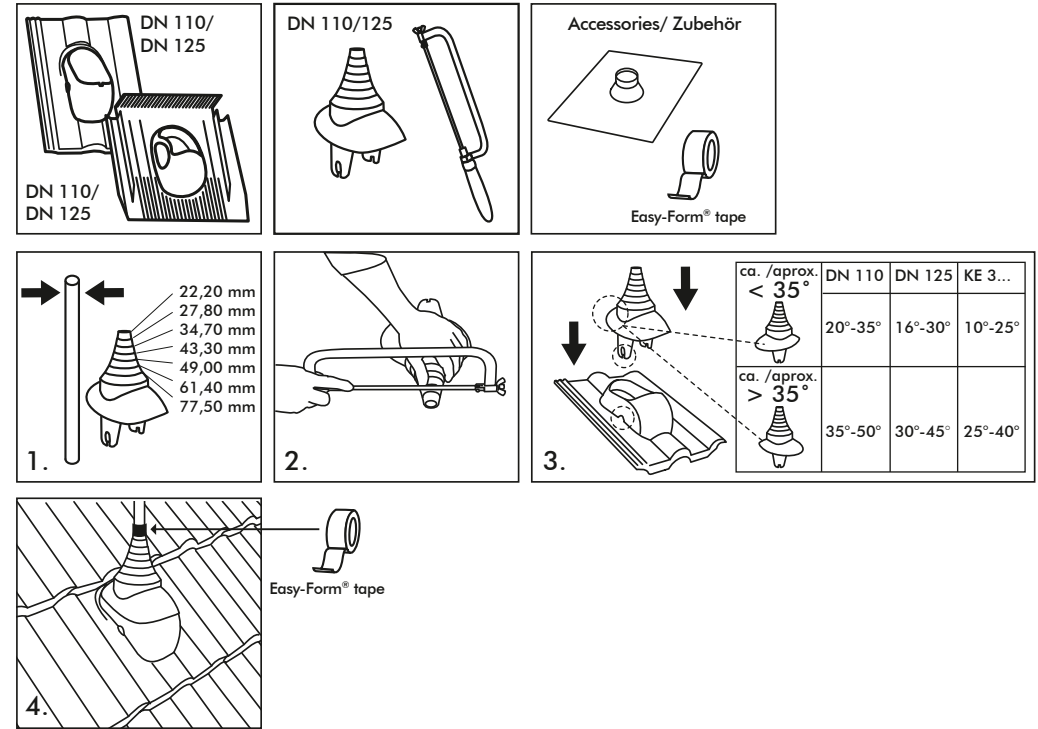

KLÖBER

15900434

A Venduct® Roof Outlet - long pipe / Entlüfterrohr - lang

B Venduct® Roof Outlet - short pipe / Entlüfterrohr - kurz

C Venduct® Antenna Outlet / Antennendurchgang

D Venduct® Gas Flue / Thermen- Abgasrohradapter