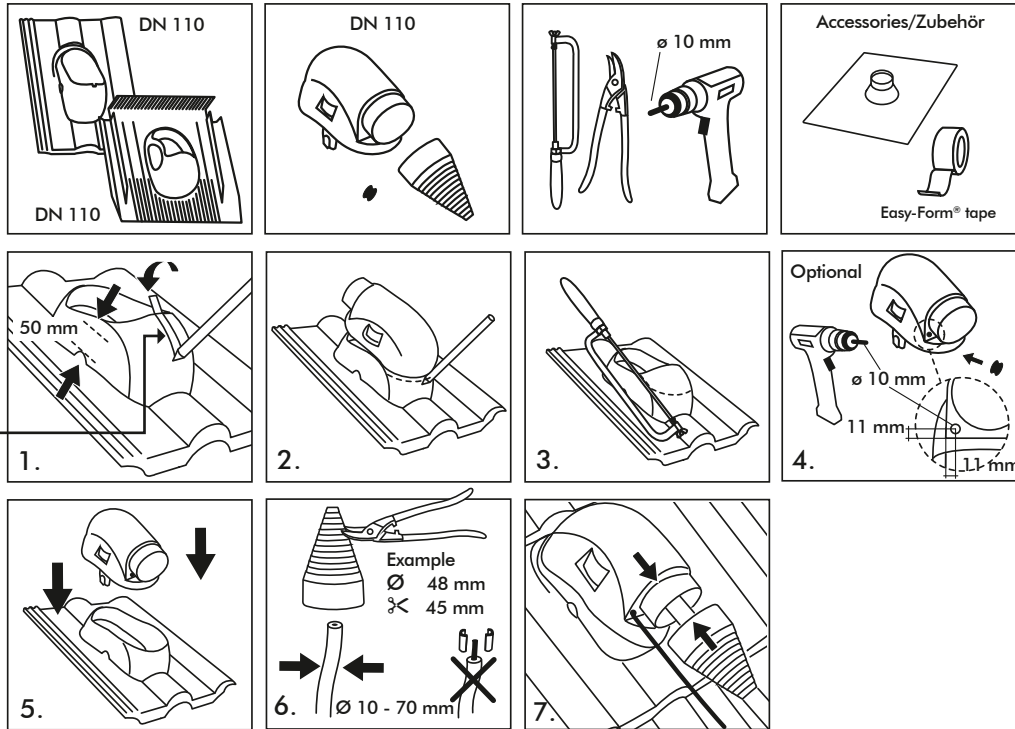

E Venduct® Solar Outlet / Solardurchgang